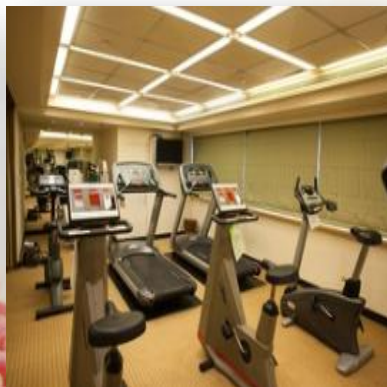

CAESAR PARK

TAIPEI

台北凱撒大飯店

	單人房	雙人房	四人房
費用	\$170	\$180	\$260

加1早餐:US\$30 加床:US\$70(不含早餐)

**\*雙人房附贈兩份早餐; 四人房附贈四份早餐**  
**\*特殊活動期間可能需要加價, 詳情請來電故鄉旅遊**

台北凱撒位處站前商圈，擁有台北市都心絕佳地理位置，鄰近台北火車站、台灣高鐵、台北捷運、公車站、客運轉運站等重要交通樞紐，兼顧您的娛樂及休閒需求，可方便地到達台北101、東區商圈、淡水老街、花博園區、或是西門町，無論您的目的是用餐、遊覽、購物或商務洽公，台北凱撒大飯店是您的最佳選擇。我們將秉持專業經營理念及以客為尊的服務態度，使您與親朋好友體會像家一樣的感覺，留下最美好的回憶。